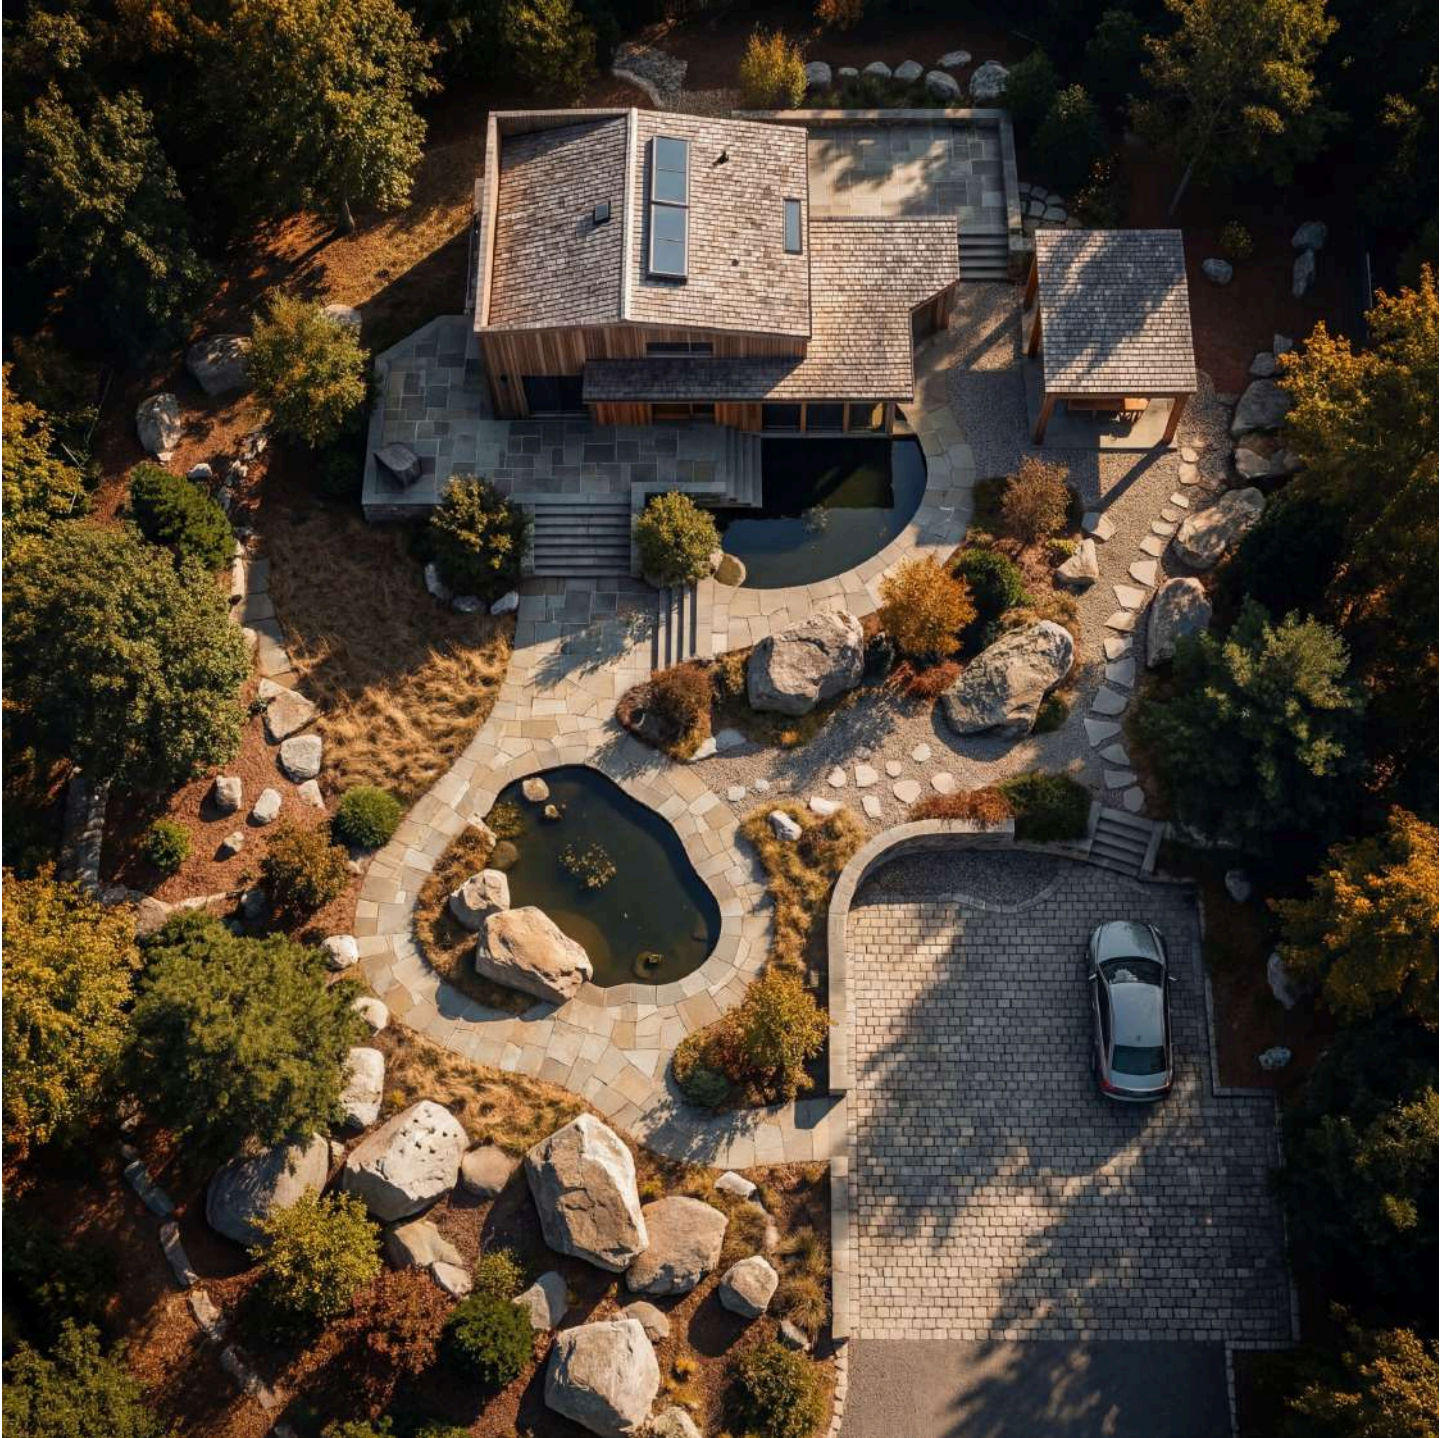

## Résidence Tour Moderne

LIEU

Centre Urbain

ANNÉE

2024

TYPE

Résidentiel

Tour résidentielle contemporaine au design empilé innovant avec terrasses végétalisées intégrées. Le bâtiment illustre une architecture durable avec végétation naturelle sur plusieurs niveaux, créant des jardins verticaux.

### TYPE

Résidentiel

Villa contemporaine intégrée dans un paysage montagneux avec vue sur lac. Architecture en pierre naturelle et bois, créant une harmonie parfaite avec l'environnement. Terrasses en cascade avec jardins méditerranéens.

## Villa Moderne dans la Nature

ANNÉE  
2023

TYPE  
Résidentiel

Projet architectural contemporain intégré harmonieusement dans un environnement naturel, avec des perspectives aériennes et au sol.

## Villa Contemporaine avec Paysage Naturel